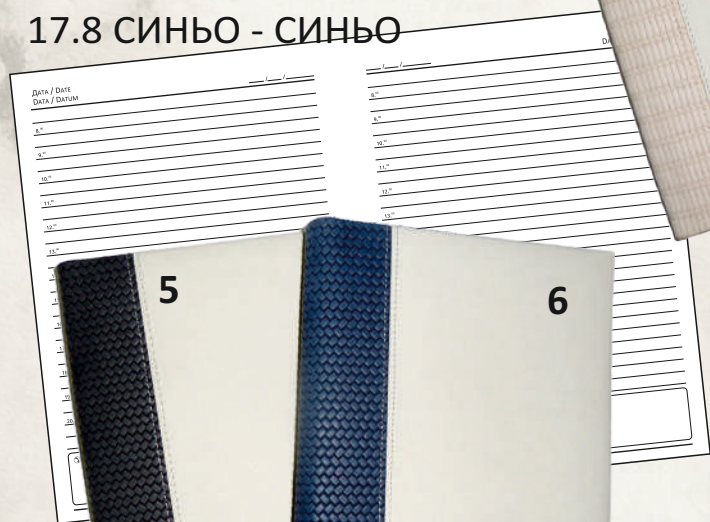

**17. Календар-бележник - ВЕРТИКАЛ
ТЕРМО КОЖА с декоративен елемент**

1. **ТЯЛО:**
2. 21 коли БЕЗ ДАТИ
   - 21 коли С ДАТИ
   - /16 информ. страници/

Възможност за топъл печат и за поставяне на ластик за място за химикал

- 17.1 МЕДЕНО -1
- 17.2 МЕДЕНО - 2
- 17.3 СИВО
- 17.4 БЕЖЕВО
- 17.5 СИВО - ЧЕРНО
- 17.6 СИВО - СИНЬО
- 17.7 ЧЕРНО - ЧЕРНО
- 17.8 СИНЬО - СИНЬО

НОВО!