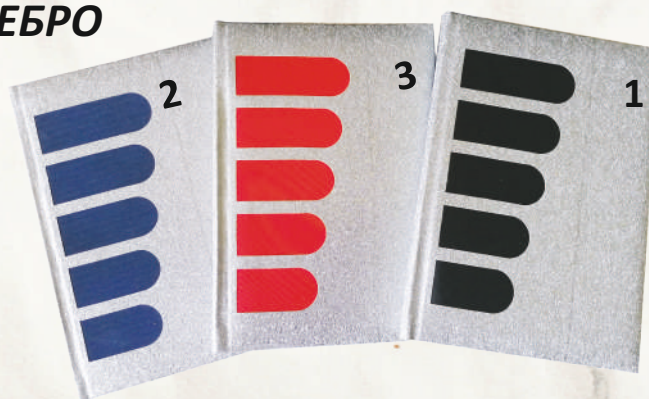

4. Календар-бележник СЕЛЕНА

ТЯЛО:

1. 12 коли БЕЗ ДАТИ
   - 21 коли БЕЗ ДАТИ
   - 21 коли С ДАТИ всеки ден
2. /16 информ. страници/

- 4.1 ЧЕРЕН
- 4.2 СИН
- 4.3 БОРДО
- 4.4 ЗЕЛЕН
- 4.5 КАФЯВ

5. Календар-бележник ДИАНА

ТЯЛО:

1. 12 коли БЕЗ ДАТИ
   - 21 коли БЕЗ ДАТИ
   - 21 коли С ДАТИ всеки ден
2. /16 информ. страници/

- 5.1 ЧЕРЕН   5.2 СИН
- 5.3 БОРДО   5.4 ЗЕЛЕН

6. Календар-бележник РОЯЛ - СРЕБРО

ТЯЛО:

1. 12 коли БЕЗ ДАТИ
   - 21 коли БЕЗ ДАТИ
   - 21 коли С ДАТИ всеки ден
2. /16 информ. страници/

- 6.1 ЧЕРЕН   6.2 СИН
- 6.3 ЧЕРВЕН

Възможност за друга цвятова комбинация

7. Календар-бележник РОЯЛ - ЧЕРЕН

Възможност за друга цвятова комбинация

НОВО!

ТЯЛО:

1. 12 коли БЕЗ ДАТИ
   - 21 коли БЕЗ ДАТИ
   - 21 коли С ДАТИ всеки ден
2. /16 информ. страници/

- 7.1 ЧЕРВЕН
- 7.2 ЗЕЛЕН
- 7.3 ОРАНЖЕВ