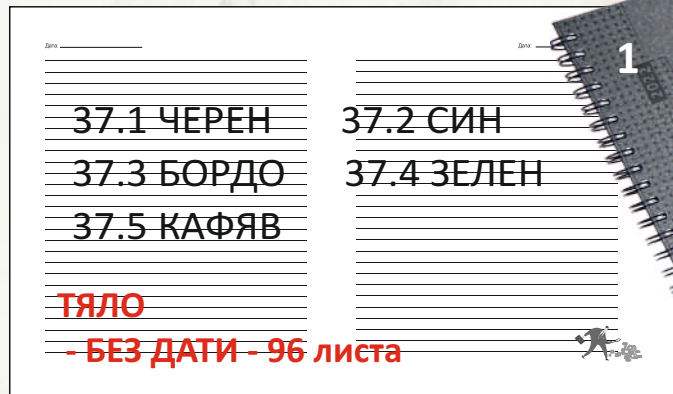

Календар - бележник формат 210/200мм

форзац бял

35. Календар-бележник - книговинил САТЕН

ТЯЛО

- БЕЗ ДАТИ - 96 листа

35.1 ЧЕРЕН

35.2 СИН

35.3 БОРДО

35.4 ЗЕЛЕН

36. Календар-бележник С РЕКЛАМА НА КЛИЕНТА

- Графичният дизайн е на клиента
- Ламинат - мат, гланц
- Възможност за вариант с ластик

ТЯЛО

- БЕЗ ДАТИ - 96 листа

37. Календар-бележник СПИРАЛА - ЕКО