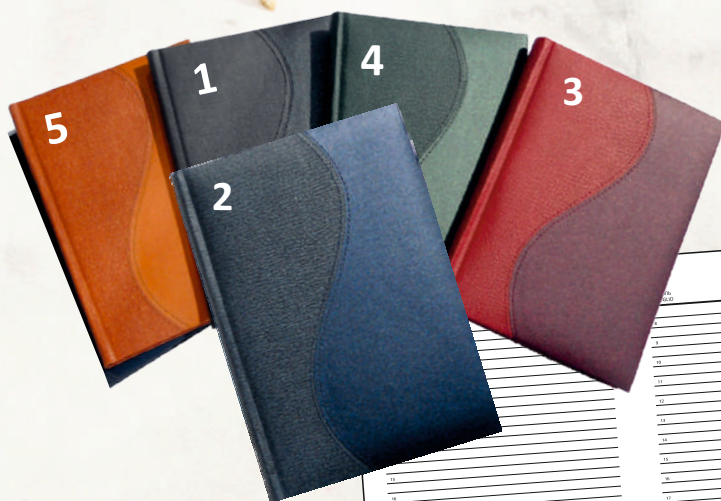

4. Календар-бележник СЕЛЕНА

ТЯЛО:

1. 12 коли БЕЗ ДАТИ
   - 21 коли БЕЗ ДАТИ
   - 21 коли С ДАТИ всеки ден
2. /16 информ. страници/

- 4.1 ЧЕРЕН
- 4.2 СИН
- 4.3 БОРДО
- 4.4 ЗЕЛЕН
- 4.5 КАФЯВ