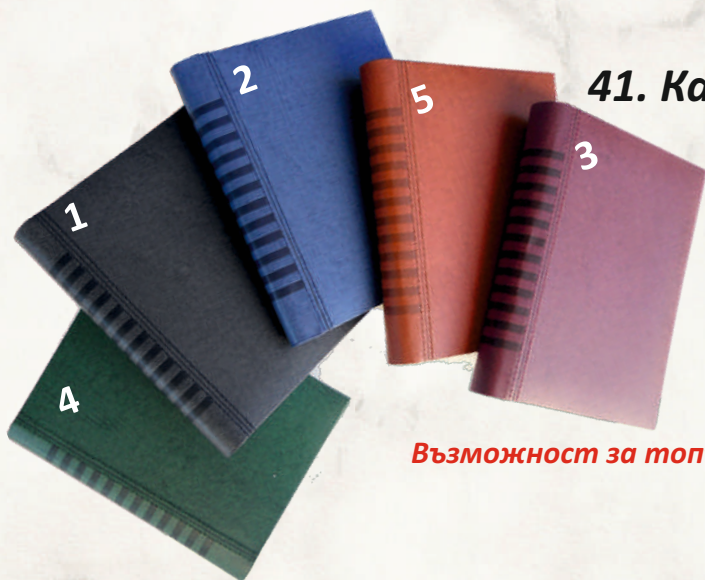

41. Календар-бележник - ЕКО кожа

ТЯЛО - 21 коли, БЕЗ ДАТИ, шито
/16 информ. страници/

- 41.1 ЧЕРЕН
- 41.2 СИН
- 41.3 БОРДО
- 41.4 ЗЕЛЕН
- 41.5 КАФЯВ

Възможност за топъл печат

42. Календар-бележник С РЕКЛАМА НА КЛИЕНТА

ТЯЛО - 12 коли, БЕЗ ДАТИ
/16 информ. страници/

- Графичният дизайн е на клиента
- Ламинат - мат, гланц