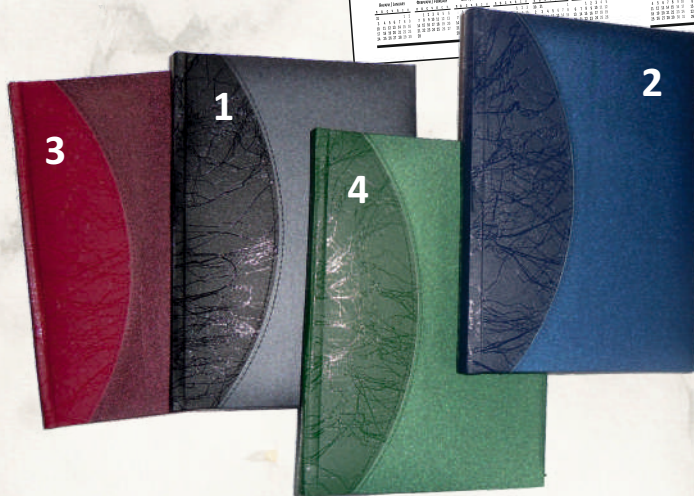

5. Календар-бележник ДИАНА

ТЯЛО:

1. 12 коли БЕЗ ДАТИ
   - 21 коли БЕЗ ДАТИ
   - 21 коли С ДАТИ всеки ден
2. /16 информ. страници/

- 5.1 ЧЕРЕН   5.2 СИН
- 5.3 БОРДО   5.4 ЗЕЛЕН

6. Календар-бележник РОЯЛ - СРЕБРО

ТЯЛО:

1. 12 коли БЕЗ ДАТИ
   - 21 коли БЕЗ ДАТИ
   - 21 коли С ДАТИ всеки ден
2. /16 информ. страници/

- 6.1 ЧЕРЕН   6.2 СИН
- 6.3 ЧЕРВЕН