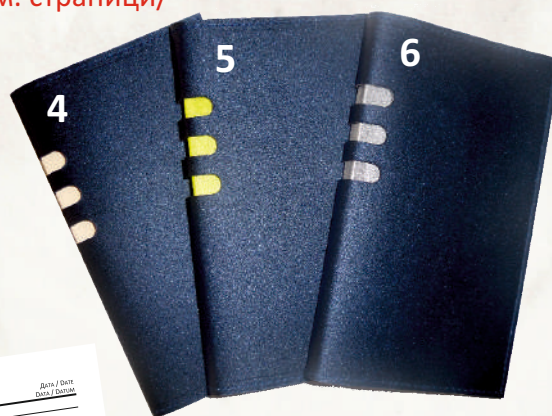

ТЯЛО - БЕЗ ДАТИ, 96л.
/16 информ. страници/

- 44.1 ЧЕРЕН
- 44.2 СИН
- 44.3 БОРДО
- 44.4 ЗЕЛЕН
- 44.5 СРЕБРО

45. Календар-бележник ОПАЛ

ТЯЛО - БЕЗ ДАТИ, 96л.
/16 информ. страници/

- 45.1 ЧЕРЕН - Оранжев
- 45.2 ЧЕРЕН - Зелен
- 45.3 ЧЕРЕН - Червен