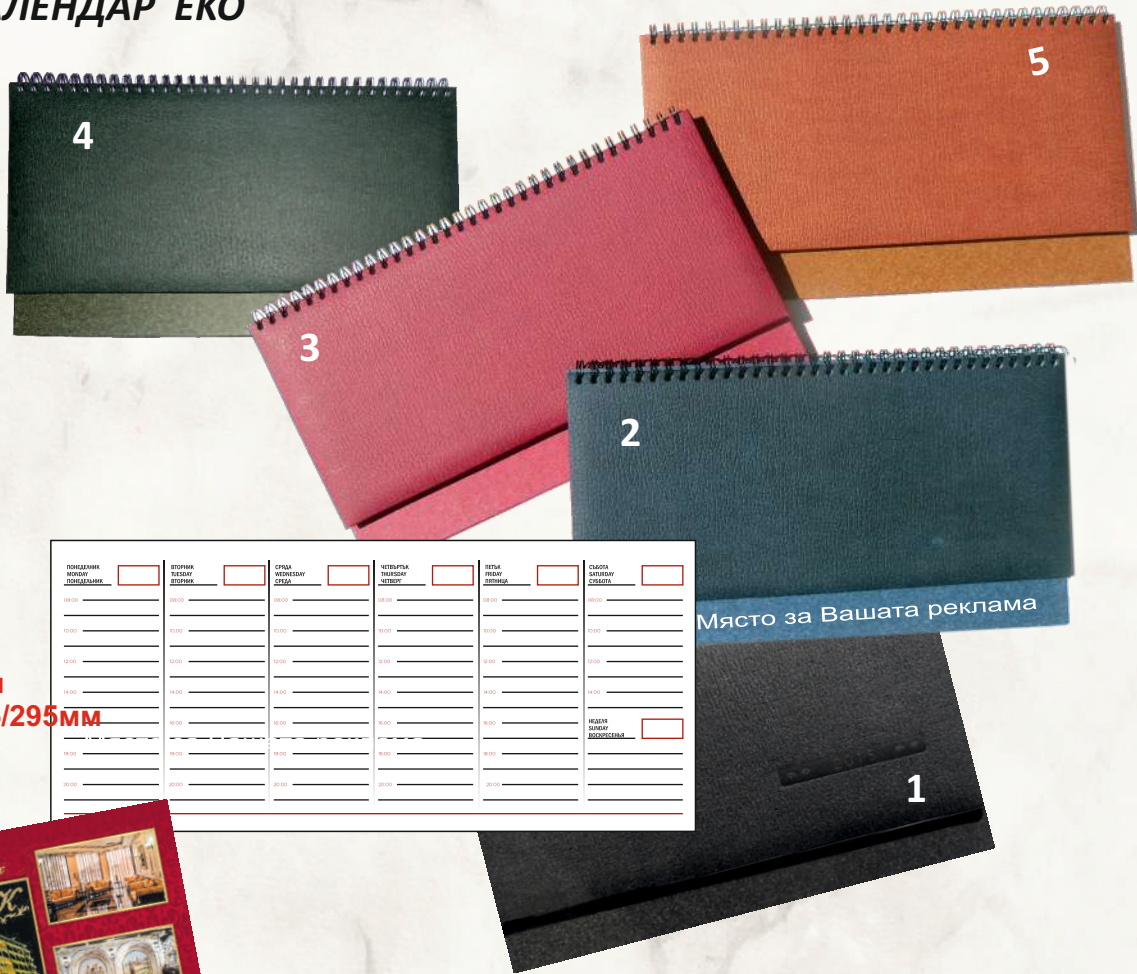

52. НАСТОЛЕН КАЛЕНДАР книговинил САТЕН

ТЯЛО:

- БЕЗ ДАТИ
- С ДАТИ

52.1 ЧЕРЕН

52.2 СИН

52.3 БОРДО

52.4 ЗЕЛЕН

52.5 СРЕБРО

Размери:

Тяло: 135/292мм

Подложка: 168/295мм

Място за реклама: 35/295мм

53. НАСТОЛЕН КАЛЕНДАР ЕКО

- ТЯЛО:**
 - БЕЗ ДАТИ
 - С ДАТИ

- 53.1 ЧЕРЕН
- 53.2 СИН
- 53.3 БОРДО
- 53.4 ЗЕЛЕН
- 53.5 КАФЯВ

Размери:
 Тяло: 135/292мм
 Подложка: 168/295мм
 Място за реклама: 35/295мм